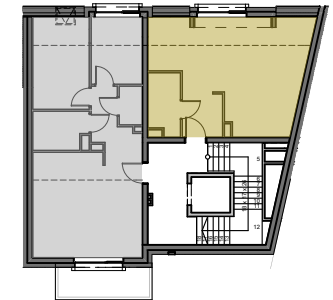

# APARTAMENTY NA ŁAZARZU

NR KATALOGOWY	A04/M8
BUDYNEK	A
KONDYGNACJA	PIĘTRO IV
MIESZKANIE	M8
POWIERZCHNIA	37,15 m <sup>2</sup>

ZESTAWIENIE POWIERZCHNI		
01	SALON/ANEKS KUCH	33,01
02	ŁAZIENKA	4,14
		37,15