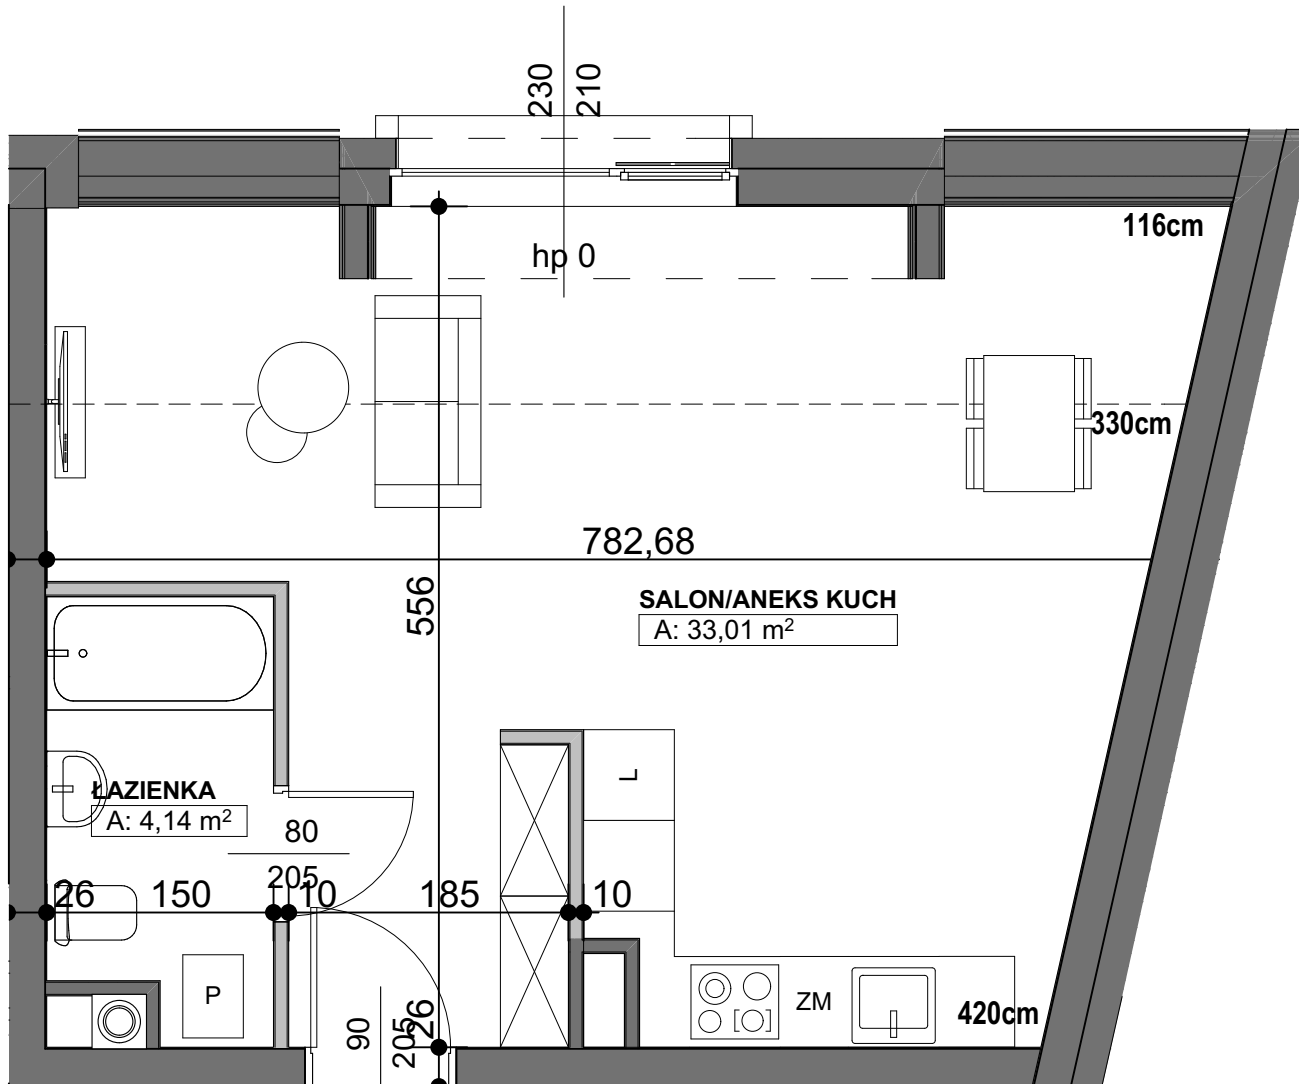

# APARTAMENTY NA ŁAZARZU

NR KATALOGOWY	A04/M8
BUDYNEK	A
KONDYGNACJA	PIĘTRO IV
MIESZKANIE	M8
POWIERZCHNIA	37,15 m <sup>2</sup>

ZESTAWIENIE POWIERZCHNI		
01	SALON/ANEKS KUCH	33,01
02	ŁAZIENKA	4,14
		37,15