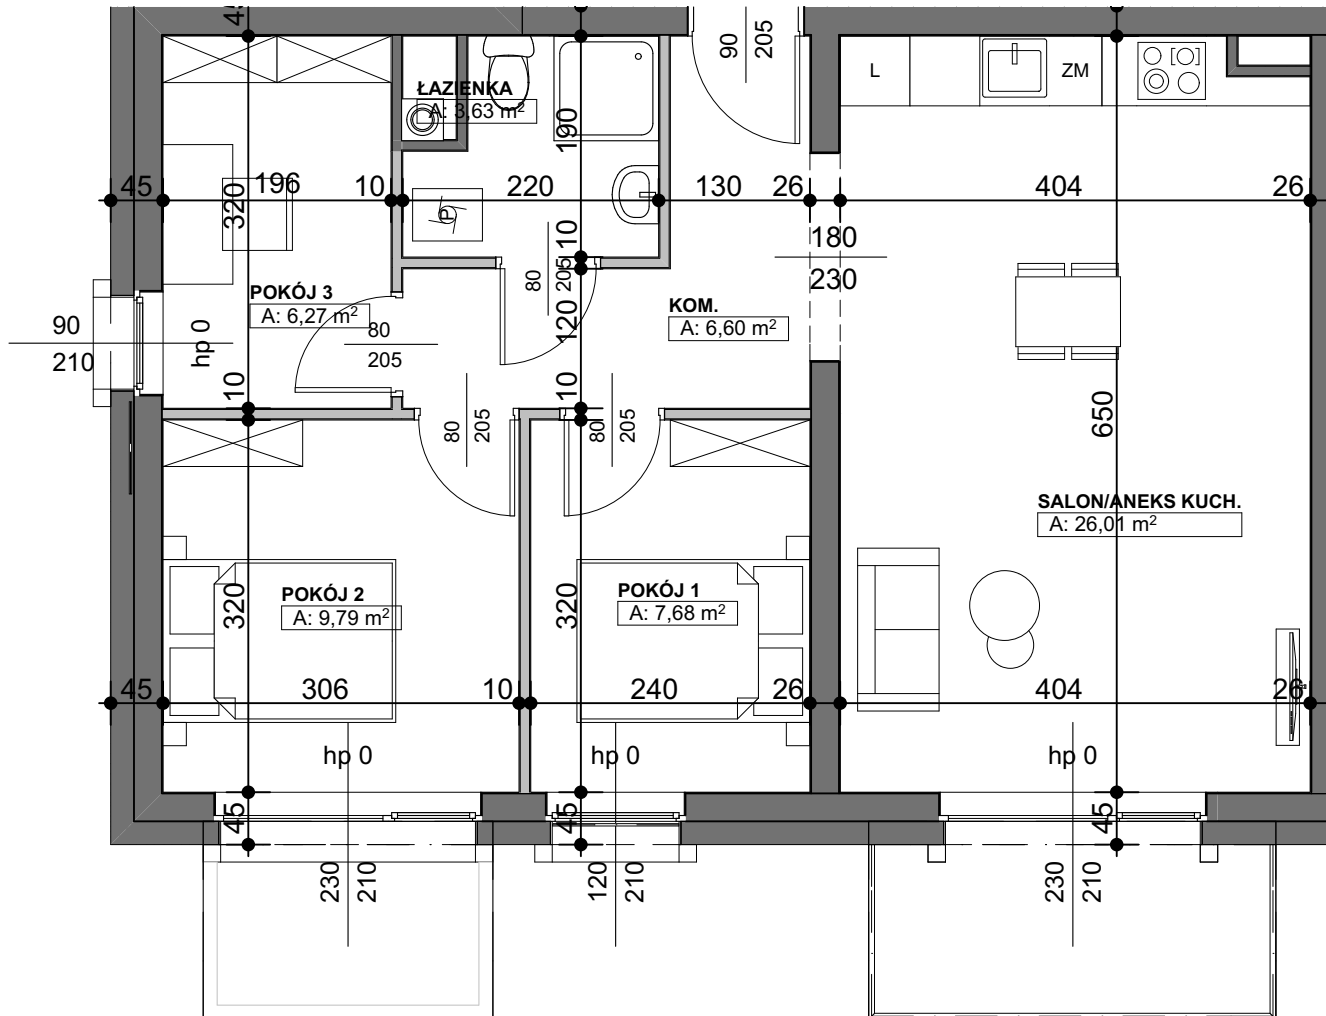

APARTAMENTY NA ŁAZARZU

NR KATALOGOWY	C01/M8
BUDYNEK	C
KONDYGNACJA	PIĘTRO I
MIESZKANIE	M8
POWIERZCHNIA	59,98 m ²

ZESTAWIENIE POWIERZCHNI		
01	KOM.	6,60
02	SALON/ANEKS KUCH.	26,01
03	ŁAZIENKA	3,63
04	POKÓJ 1	7,68
05	POKÓJ 2	9,79
06	POKÓJ 3	6,27
		59,98
BALKON		5,25 m²+3,74m²