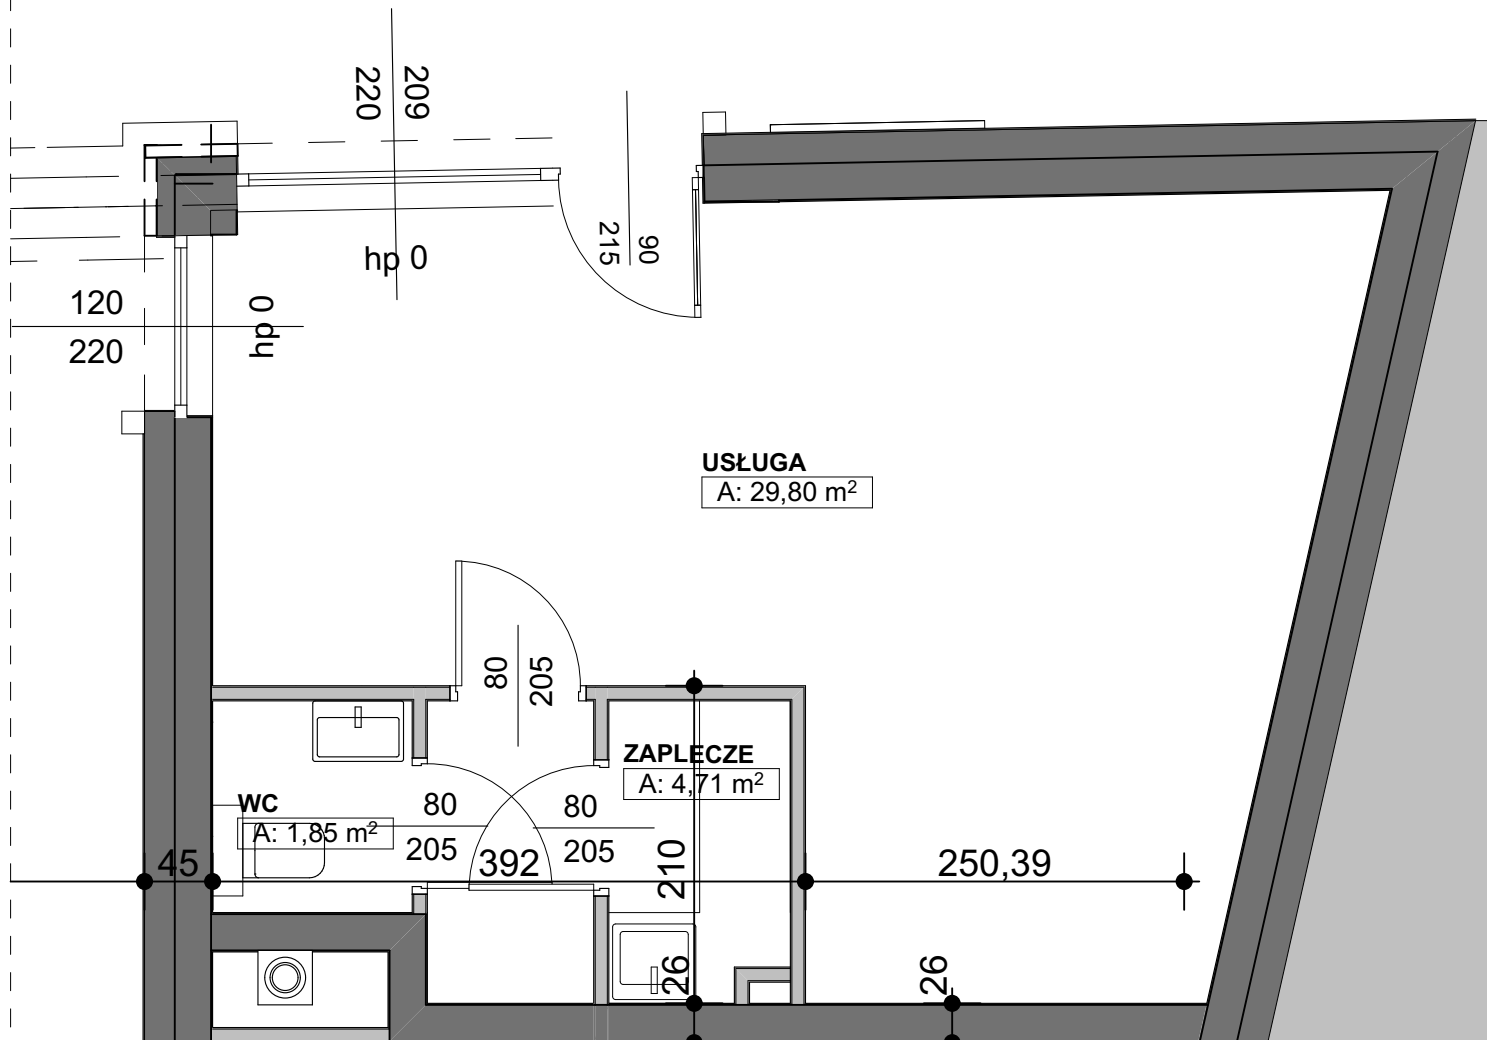

APARTAMENTY NA ŁAZARZU

NR KATALOGOWY	A00/U1
BUDYNEK	A
KONDYGNACJA	PARTER
MIESZKANIE	U1
POWIERZCHNIA	36,36 m ²

ZESTAWIENIE POWIERZCHNI		
U1	USŁUGA	29,80
U1.1	WC	1,85
U1.2	ZAPLECZE	4,71
		36,36 m ²

■ ŚCIANY BEZ MOŻLIWOŚCI ROZBIÓRKI
■ ŚCIANY Z MOŻLIWOŚCIĄ ROZBIÓRKI