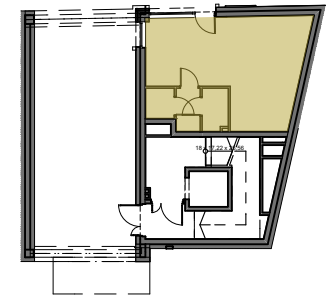

APARTAMENTY NA ŁAZARZU

NR KATALOGOWY	A00/U1
BUDYNEK	A
KONDYGNACJA	PARTER
MIESZKANIE	U1
POWIERZCHNIA	36,36 m ²

ZESTAWIENIE POWIERZCHNI		
U1	USŁUGA	29,80
U1.1	WC	1,85
U1.2	ZAPLECZE	4,71
		36,36 m ²

■ ŚCIANY BEZ MOŻLIWOŚCI ROZBIÓRKI
■ ŚCIANY Z MOŻLIWOŚCIĄ ROZBIÓRKI